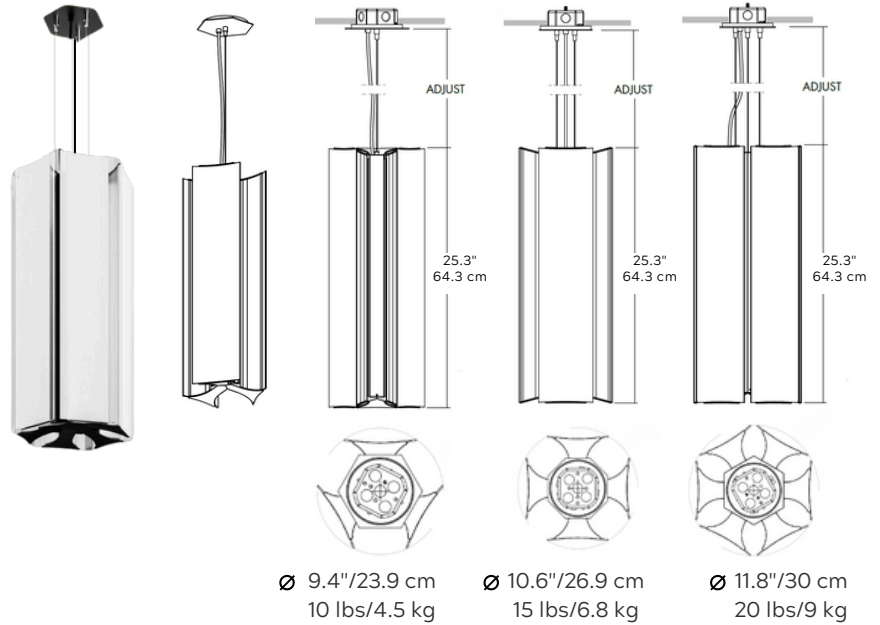

ILLUCENT CHANDELIER

3-, 4-, 6-Sided
 UL 1598, UL 2108
 Sustainably Constructed
 DALI Tunable White
 Circadian Options
 Advanced Dimming 0-10V, Down to 1%
 Up to 145 Lm/W
 L90>71,000
 10-Year Warranty

Remote Distributed Low Voltage
 Integral Class 2 Driver 120-277V

Available Colors

LUMEN PACKAGES Delivered Lumens tested at 4000k 80 CRI, 5000K 97 CRI Circadian/Tunable

SKU	Hexa				Quad				Tri			
	TOTAL WATTS	133 Lm/W 80 CRI	110 Lm/W 90 CRI	90 Lm/W 97 CRI	Total Watts	145 Lm/W 80 CRI	120 Lm/W 90 CRI	99 Lm/W 97 CRI	Total Watts	144 Lm/W 80 CRI	120 Lm/W 90 CRI	98 Lm/W 97 CRI
L1	60	7962	6623	5414	40	5800	4814	3944	20	2880	2390	1958
L2	65	8625	7175	5865	45	6525	5416	4437	25	3600	2988	2448
L3	70	9289	7727	6317	50	7250	6018	4930	30	4320	3586	3427
L4	75	9952	8279	6768	55	7975	6619	5423	35	5040	4183	3917
L5	80	10616	8831	7219	60	8700	7221	5916	40	5760	4781	4406
L6	85	11279	9383	7670	65	9425	7823	6409	45	6480	5378	4896
L7	90	11943	9935	8121	70	10150	8425	6902	50	7200	5976	5386
L8	95	12739	10487	8572	75	10875	9026	7395	55	7920	6574	5875
L9	100	13270	11039	9024	80	11600	9628	7888	60	8640	7171	6365
L10	105	13933	11591	9475								
L11	110	14597	12143	9926								
L12	115	15260	12695	10377								
L13	120	15924	13247	10828								

ORDERING INFORMATION

FIXTURE	POWER	LUMENS	COLOR	CRI	INTEGRAL WHIP	WHIP COLOR	FINISH
ITCH- Illucent Tri	I- Integral	L1- L8-	30- 3000K	80- 80+ CRI	3- No Dim	W- White	CW- Clear Anodized Aluminum
IQCH- Illucent Quad	R- Remote	L2- L9-	35- 3500K	90- 90+ CRI	5- Dimming	B- Black	BB- Black
IHCH- Illucent Hexa		L3- L7-	40- 4000K	97- Circadian		S- Silver Braided	CC- Custom
		L4-	50- 5000K				(certain restrictions apply)
		L5-	65- 6500K				
		L6-	DC- Dynamic Circadian				
		L7-	TW- Tunable White				