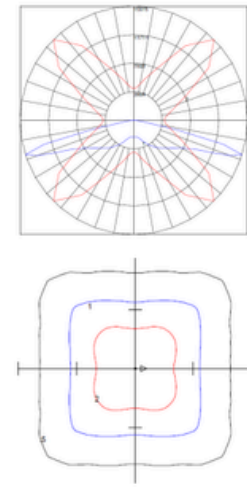

TYPE 3 ROTATABLE

TYPE 4

TYPE 5 WIDE

Input Watts (W)	Delivered Lumens	Lm/W
100	14203	142
150	20144	134
200	29301	147
240	34710	145
300	42331	141

Input Watts (W)	Delivered Lumens	Lm/W
100	14637	146
150	20874	139
200	29105	146
240	34928	146
300	42143	140

Input Watts (W)	Delivered Lumens	Lm/W
100	14221	142
150	21347	142
200	29143	146
240	34976	146
300	42754	143

DIMENSIONS

MOUNTING

WALL MOUNT (NOT PICTURED)

SLIP FIT

POLE MOUNT

TRUNNION