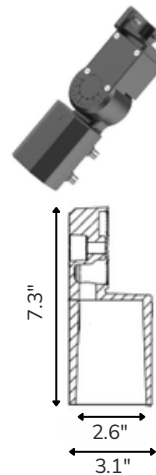

TYPE 3 ROTATABLE

TYPE 4

TYPE 5 WIDE

Input Watts (W)	Delivered Lumens	Lm/W
100	14203	142
150	20144	134
200	29301	147
240	34710	145
300	42331	141

Input Watts (W)	Delivered Lumens	Lm/W
100	14637	146
150	20874	139
200	29105	146
240	34928	146
300	42143	140

Input Watts (W)	Delivered Lumens	Lm/W
100	14221	142
150	21347	142
200	29143	146
240	34976	146
300	42754	143

DIMENSIONS

MOUNTING

WALL MOUNT (NOT PICTURED)

SLIP FIT

POLE MOUNT

TRUNNION