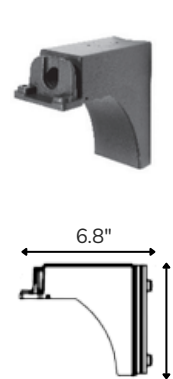

TYPE 3 ROTATABLE

TYPE 4

TYPE 5 WIDE

Input Watts (W)	Delivered Lumens	Lm/W
100	14203	142
150	20144	134
200	29301	147
240	34710	145
300	42331	141

Input Watts (W)	Delivered Lumens	Lm/W
100	14637	146
150	20874	139
200	29105	146
240	34928	146
300	42143	140

Input Watts (W)	Delivered Lumens	Lm/W
100	14221	142
150	21347	142
200	29143	146
240	34976	146
300	42754	143

DIMENSIONS

MOUNTING

WALL MOUNT (NOT PICTURED)

SLIP FIT

POLE MOUNT

TRUNNION