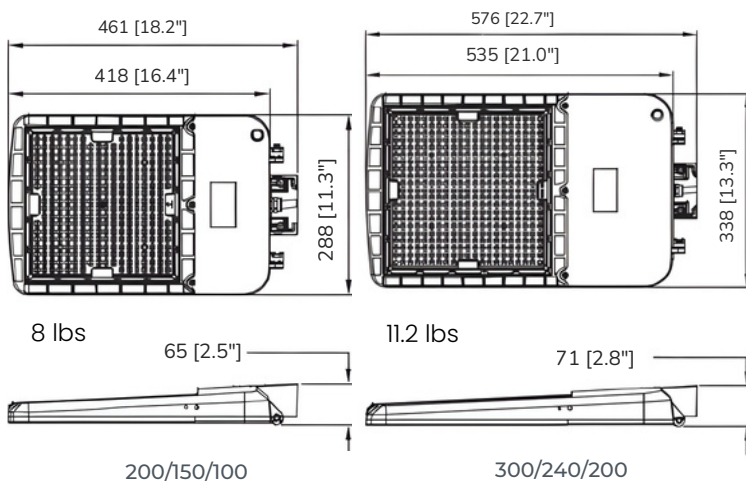

TYPE 3 ROTATABLE

TYPE 4

TYPE 5 WIDE

Input Watts (W)	Delivered Lumens	Lm/W
100	14203	142
150	20144	134
200	29301	147
240	34710	145
300	42331	141

Input Watts (W)	Delivered Lumens	Lm/W
100	14637	146
150	20874	139
200	29105	146
240	34928	146
300	42143	140

Input Watts (W)	Delivered Lumens	Lm/W
100	14221	142
150	21347	142
200	29143	146
240	34976	146
300	42754	143

DIMENSIONS

MOUNTING

WALL MOUNT (NOT PICTURED)

SLIP FIT

POLE MOUNT

TRUNNION