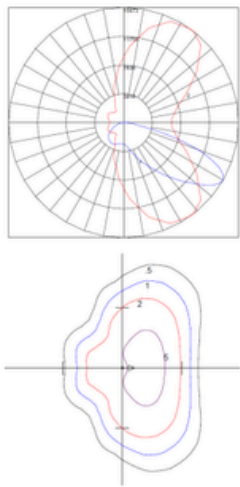

TYPE 3 ROTATABLE

TYPE 4

TYPE 5 WIDE

Input Watts (W)	Delivered Lumens	Lm/W
100	14203	142
150	20144	134
200	29301	147
240	34710	145
300	42331	141

Input Watts (W)	Delivered Lumens	Lm/W
100	14637	146
150	20874	139
200	29105	146
240	34928	146
300	42143	140

Input Watts (W)	Delivered Lumens	Lm/W
100	14221	142
150	21347	142
200	29143	146
240	34976	146
300	42754	143

DIMENSIONS

MOUNTING

WALL MOUNT (NOT PICTURED)

SLIP FIT

POLE MOUNT

TRUNNION