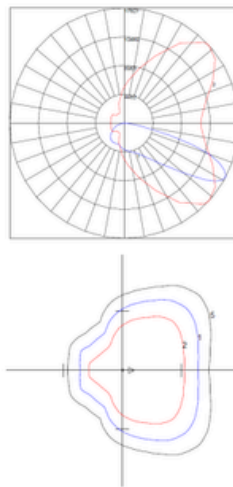

TYPE 3 ROTATABLE

TYPE 4

TYPE 5 WIDE

Input Watts (W)	Delivered Lumens	Lm/W
100	14203	142
150	20144	134
200	29301	147
240	34710	145
300	42331	141

Input Watts (W)	Delivered Lumens	Lm/W
100	14637	146
150	20874	139
200	29105	146
240	34928	146
300	42143	140

Input Watts (W)	Delivered Lumens	Lm/W
100	14221	142
150	21347	142
200	29143	146
240	34976	146
300	42754	143

DIMENSIONS

MOUNTING

WALL MOUNT (NOT PICTURED)

SLIP FIT

POLE MOUNT

TRUNNION